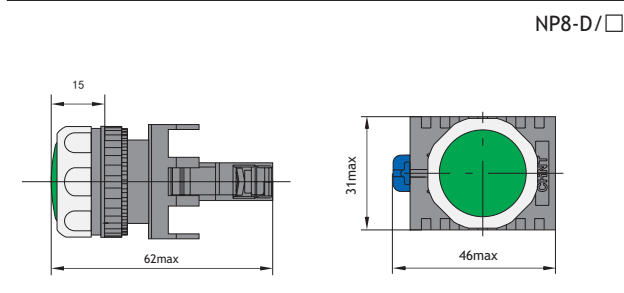

Обзор для монтажа

A - блок контактный.
B - головка.

Размеры, мм

Размеры, мм

NP8-□□S/□

NP8-□□SD/□

NP8-□□X/□

NP8-□□XD/□