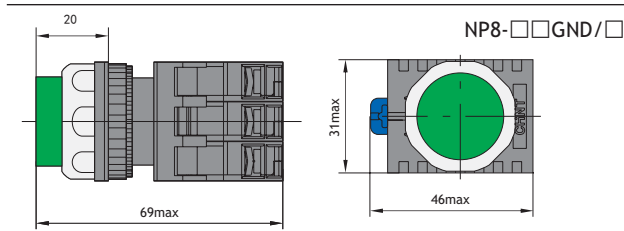

Обзор для монтажа

A - блок контактный.
B - головка.

Размеры, мм

Размеры, мм

NP8-□□S/□

NP8-□□SD/□

NP8-□□X/□

NP8-□□XD/□