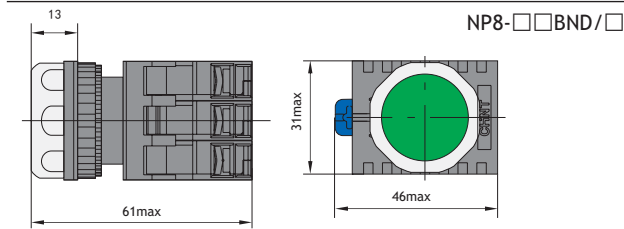

Обзор для монтажа

A - блок контактный.
B - головка.

Размеры, мм

Размеры, мм

NP8-□□S/□

NP8-□□SD/□

NP8-□□X/□

NP8-□□XD/□