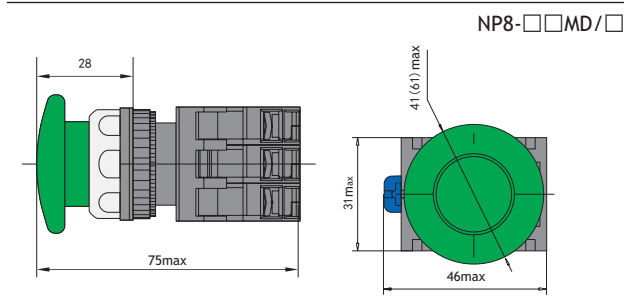

Обзор для монтажа

A - блок контактный.
B - головка.

Размеры, мм

Размеры, мм

NP8-□□S/□

NP8-□□SD/□

NP8-□□X/□

NP8-□□XD/□