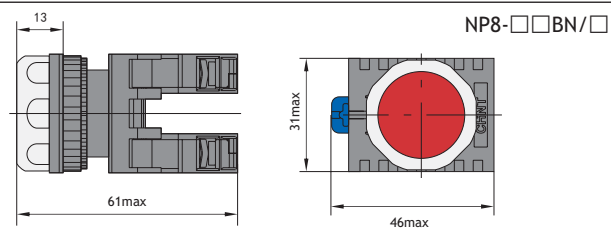

Обзор для монтажа

A - блок контактный.
B - головка.

Размеры, мм

Размеры, мм

NP8-□□S/□

NP8-□□SD/□

NP8-□□X/□

NP8-□□XD/□