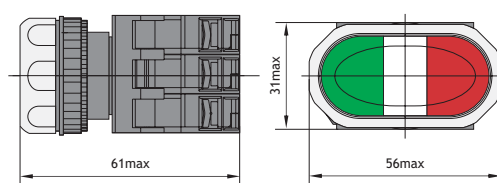

Обзор для монтажа

A - блок контактный.
B - головка.

Размеры, мм

Размеры, мм

NP8-□□S/□

NP8-□□SD/□

NP8-□□X/□

NP8-□□XD/□