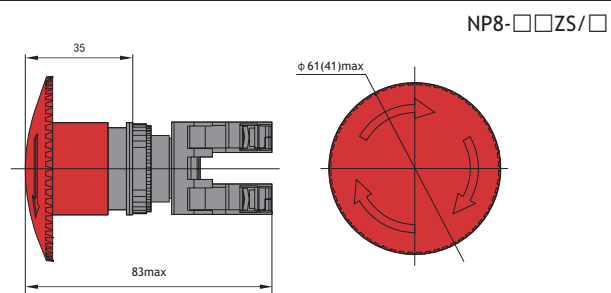

Обзор для монтажа

A - блок контактный.
B - головка.

Размеры, мм

Размеры, мм

NP8-□□S/□

NP8-□□SD/□

NP8-□□X/□

NP8-□□XD/□