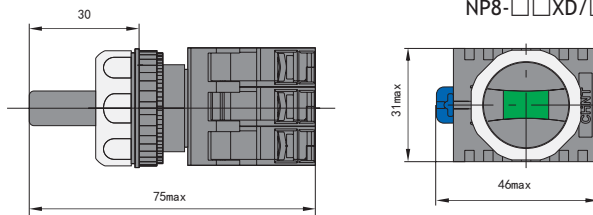

Обзор для монтажа

A - блок контактный.
B - головка.

Размеры, мм

Размеры, мм

NP8-□□S/□

NP8-□□SD/□

NP8-□□X/□

NP8-□□XD/□