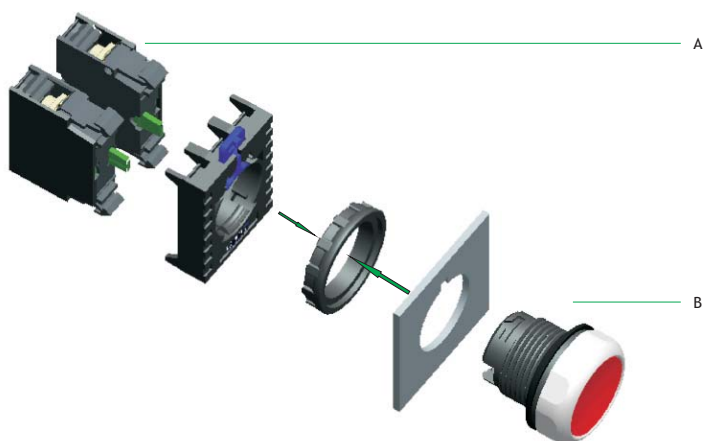

Обзор для монтажа

A - блок контактный.
B - головка.

Размеры, мм

Размеры, мм

NP8-□□S/□

NP8-□□SD/□

NP8-□□X/□

NP8-□□XD/□