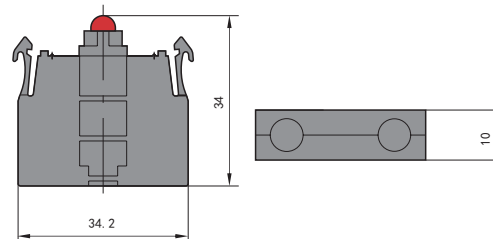

светодиодные элементы для NP8

Технические характеристики

Стандарт	ГОСТ Р 50030.5.1 (МЭК/EN60947-5-1)			
Номинальное напряжение изоляции U_i, V	415			
Степень загрязнения	3			
Номинальный рабочий ток I_e, A	AC-15,50/60Гц		DC-13	
	415B	240B	250B	125B
Степень защиты	1.9	3	0.27	0.55
	IP65			
Механическая износостойкость, циклов В-О $\times 10^4$	Плоские и грибовидные кнопки		Другие типы	
	300		10	
Электрическая износостойкость, циклов В-О $\times 10^4$	Плоские и грибовидные кнопки		Другие типы	
	100(переменный ток),25(постоянный ток)		10	
Номинальный ток светодиодного индикатора(LED) I_e, mA	≤ 20			
Установка отверстия в панели, мм	$\Phi 22.3_{-0.4}^{+0.4}$			
Температура окружающего воздуха, °C	от -25 до +40