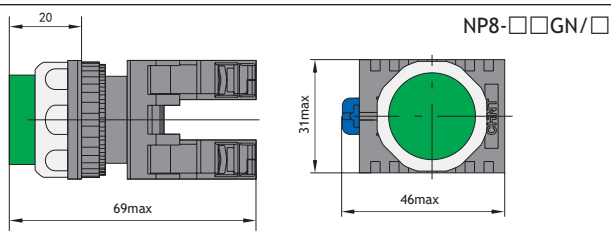

Обзор для монтажа

A - блок контактный.
B - головка.

Размеры, мм

Размеры, мм

NP8-□□S/□

NP8-□□SD/□

NP8-□□X/□

NP8-□□XD/□