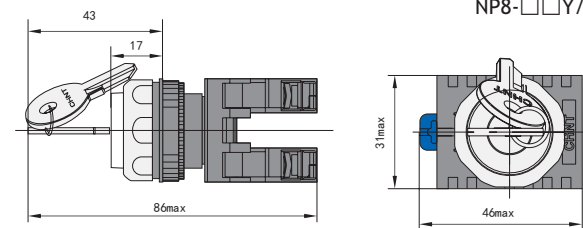

Размеры, мм

NP8-□□Y/□

Технические характеристики

Стандарт	ГОСТ Р 50030.5.1 (МЭК/EN60947-5-1)			
Номинальное напряжение изоляции U_i, V	415			
Степень загрязнения	3			
Номинальный рабочий ток I_e, A	AC-15,50/60Гц		DC-13	
	415B	240B	250B	125B
Степень защиты	1.9	3	0.27	0.55
	IP65			
Механическая износостойкость, циклов В-О $\times 10^4$	Плоские и грибовидные кнопки		Другие типы	
	300		10	
Электрическая износостойкость, циклов В-О $\times 10^4$	Плоские и грибовидные кнопки		Другие типы	
	100(переменный ток),25(постоянный ток)		10	
Номинальный ток светодиодного индикатора(LED) I_e, mA	≤ 20			
Установка отверстия в панели, мм	$\Phi 22.3_{-0.4}^{+0.4}$			
Температура окружающего воздуха, °C	от -25 до +40