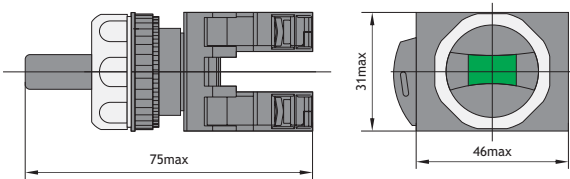

Обзор для монтажа

A - блок контактный.
B - головка.

Размеры, мм

Размеры, мм

NP8-□□S/□

NP8-□□SD/□

NP8-□□X/□

NP8-□□XD/□