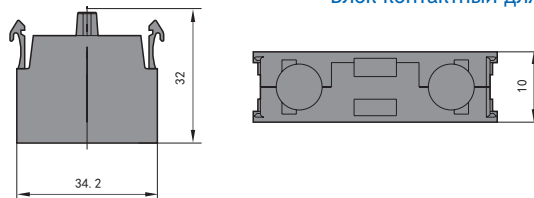

Блок контактный для NP8