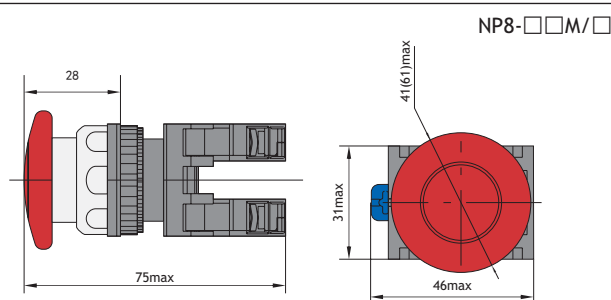

Обзор для монтажа

A - блок контактный.
B - головка.

Размеры, мм

Размеры, мм

NP8-□□S/□

NP8-□□SD/□

NP8-□□X/□

NP8-□□XD/□